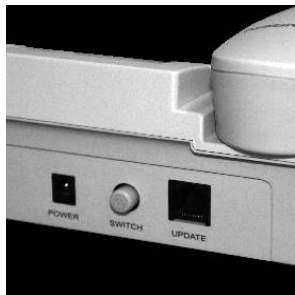

Muligheder!

Med bl.a. DTMF / USSD signal, ventende samtale, mute, højttalerfunktion og hurtigvalg giver SIMONSEN S-310 dig adgang til mange funktioner og muligheder:

Kombiner gerne SIMONSEN-S310 med headset og rørløfter og gør derved din hverdag endnu mere bekvem.

Optimal til steder med dårlig dækning!

SIMONSEN S-310 GSM Bordtelefon med ekstern antenne giver dig optimal GSM dækning!

Der findes flere forskellige antenne muligheder, se side 4!

Med f.eks. en retrningsantenne har du mulighed for at få en optimal dækning på jobbet, i sommerhuset eller hjemme.