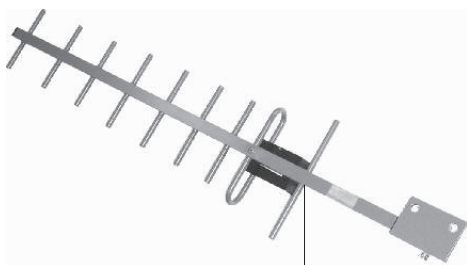

Muligheder!

Med bl.a. DTMF / USSD signal, ventende samtale, mute, højttalerfunktion og hurtigvalg giver SIMONSEN S-310 dig adgang til mange funktioner og muligheder:

Kombiner gerne SIMONSEN-S310 med headset og rørløfter og gør derved din hverdag endnu mere bekvem.

Optimal til steder med dårlig dækning!

SIMONSEN S-310 GSM Bordtelefon med ekstern antenne giver dig optimal GSM dækning!

Der findes flere forskellige antenne muligheder, se side 4!

Med f.eks. en retrningsantenne har du mulighed for at få en optimal dækning på jobbet, i sommerhuset eller hjemme.