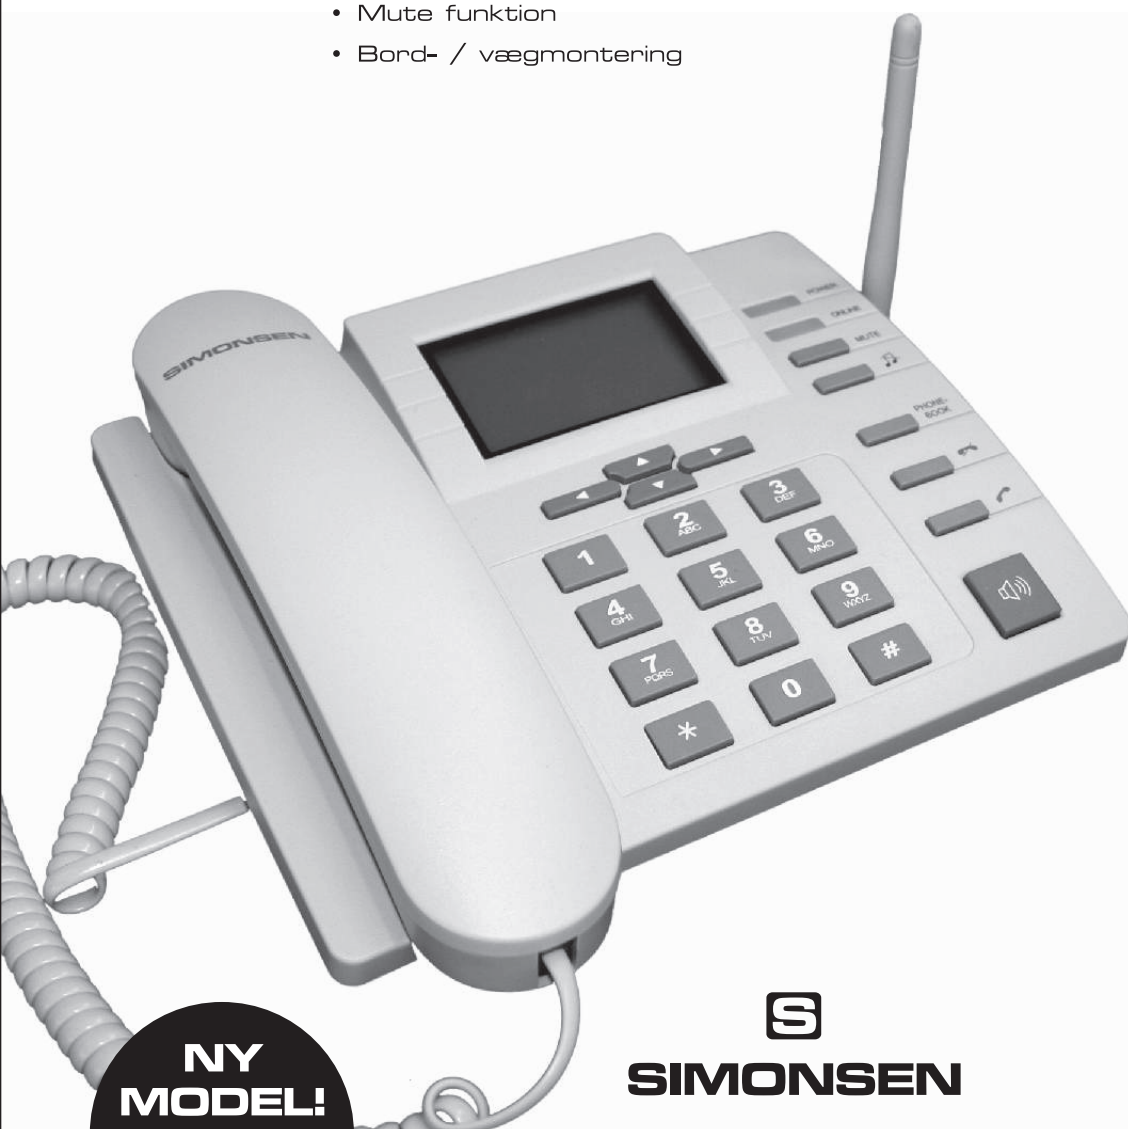

# SIMONSEN

## S-310

**Produkt:** Simonsen S310  
GSM Bordtelefon  
**Varenr:** 91661

## GSM Bordtelefon

SIMONSEN S-310 er idéel for dig som har skiftet dit fastnet telefoni ud med mobil, men som fortsat ønsker en fastnet telefons fordele.

Den er perfekt til kontoret, hjemmet, sommerhuset, campingvognen osv.

- LCD display
- SIM Tool Kit Menu
- Brugervenligt menusystem
- Mulighed for tilslutning af ekstern antenne
- Høj lyd kvalitet
- Telefonbog
- Samtale historik
- Understøtter SMS
- Højtaler funktion
- Tid / dato / mistede samtaler
- Mute funktion
- Bord- / vægmontering