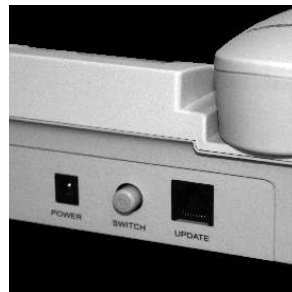

Muligheter!

SIMONSEN S-310 gir deg mange muligheter. Med blant annet DTMF/USSD signalisering, nettverksholding, mute, hold, hurtigvalg knapper, og høyttalende funksjon, gir SIMONSEN S-310 deg tilgang til tjenestene; sett over og konferanse.

Kombiner gjerne SIMONSEN S-310 med headset og rørløfter, og gjør din trådløse hverdag enda mer komfortabel.

Optimal for steder med dårlig dekning!!

SIMONSEN S-300 GSM Bordtelefon sammen med ekstern antenne gir optimal GSM dekning!

Det finnes ulike antenner etter behov.

Se tilbehørslisten på baksiden for ditt behov!

Med f.eks. en retrningsantenne har du muligheten for optimale signaler på hytta, hjemme eller på kontoret!