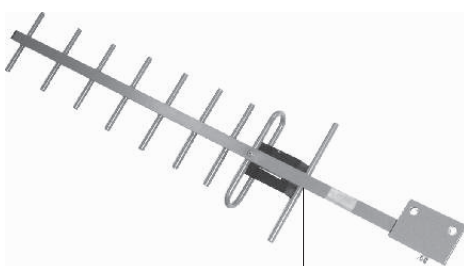

Muligheter!

SIMONSEN S-310 gir deg mange muligheter. Med blant annet DTMF/USSD signalisering, nettverksholding, mute, hold, hurtigvalg knapper, og høyttalende funksjon, gir SIMONSEN S-310 deg tilgang til tjenestene; sett over og konferanse.

Kombiner gjerne SIMONSEN S-310 med headset og rørløfter, og gjør din trådløse hverdag enda mer komfortabel.

Optimal for steder med dårlig dekning!!

SIMONSEN S-300 GSM Bordtelefon sammen med ekstern antenne gir optimal GSM dekning!

Det finnes ulike antenner etter behov.

Se tilbehørslisten på baksiden for ditt behov!

Med f.eks. en retrningsantenne har du muligheten for optimale signaler på hytta, hjemme eller på kontoret!