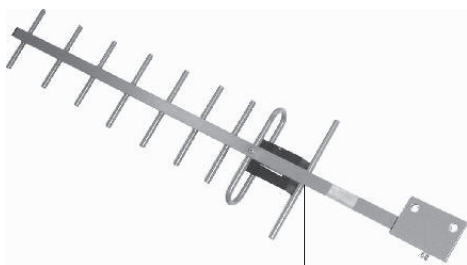

Optimal för platser med dålig täckning!

SIMONSEN S-310 GSM Bordstelefon tillsammans med extern antenn ger dig optimal GSM täckning!

Det finns flera antennalternativ, se sidan 4!

Med t.ex. en riktningsantenn har du möjlighet att få optimal mottagning på jobbet, i sommarstugan eller hemma.!