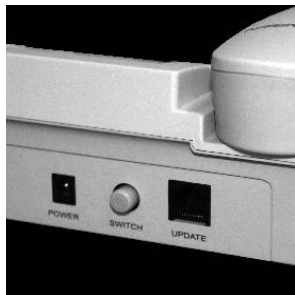

Optimal för platser med dålig täckning!

SIMONSEN S-310 GSM Bordstelefon tillsammans med extern antenn ger dig optimal GSM täckning!

Det finns flera antennalternativ, se sidan 4!

Med t.ex. en riktningsantenn har du möjlighet att få optimal mottagning på jobbet, i sommarstugan eller hemma.!