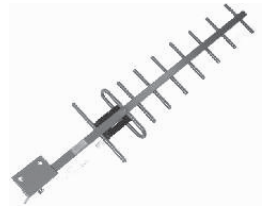

Tillbehör

Art.nr.	Produkt
15054	Riktningsantenn 11dB 900/GSM
15055	Riktningsantenn 9dB 900/GSM
80850	Vägg/Riktningsantenn GSM/3G
15040	Marinantenn 900 3dB utan fästen
16121	Magnetantenn Mini 4 Band 0dB
12167	Antennkabel 5m. Lowloss 2 x FME
12169	Antennkabel 10m. Lowloss 2 x FME
40032	Antennkontakt roterande N
40038	Antennkontakt roterande SMA Hane
11083	Maströrsfäste
15092	Antennfäste vinkel marin/stuga
15090	Antennfäste för marinantenn
15093	Antennfäste för marinantenn 4-Vägs
15091	Monteringsset för marinantenn

85005	Laddkabel 12V 1.5 m. rak kabel
84005	Reseladdare 230V
100201	Extra lur
100202	Lursladd standard
110029	Lursladd 3.5 m. vit

Specifikationer

Mått:	ca. 210 x 180 x 80mm
Vikt:	749 gr.
Telefonbok:	250 namn
Ringsignaler:	7 st.
Handsfree:	Inbyggd högtalare och mikrofon
AC laddare:	100-240V AC/50 -60Hz, 5,2v /1A DC
Backup batteri:	Ni-Mh, 1600mAh, 3,6v
Backup batteri:	Standby 90 h, Taltid 4 h.
GSM frekvenser:	900/1800 MHz
Audio:	DSP
Språk:	Svenska/Engelska/Norska/Danska/Finska/Tyska
Antennkoppling:	SMA

Produkt SIMONSEN S-310 GSM Bordstelefon
Art.nr. 91661

15054
Riktningsantenn 11dB